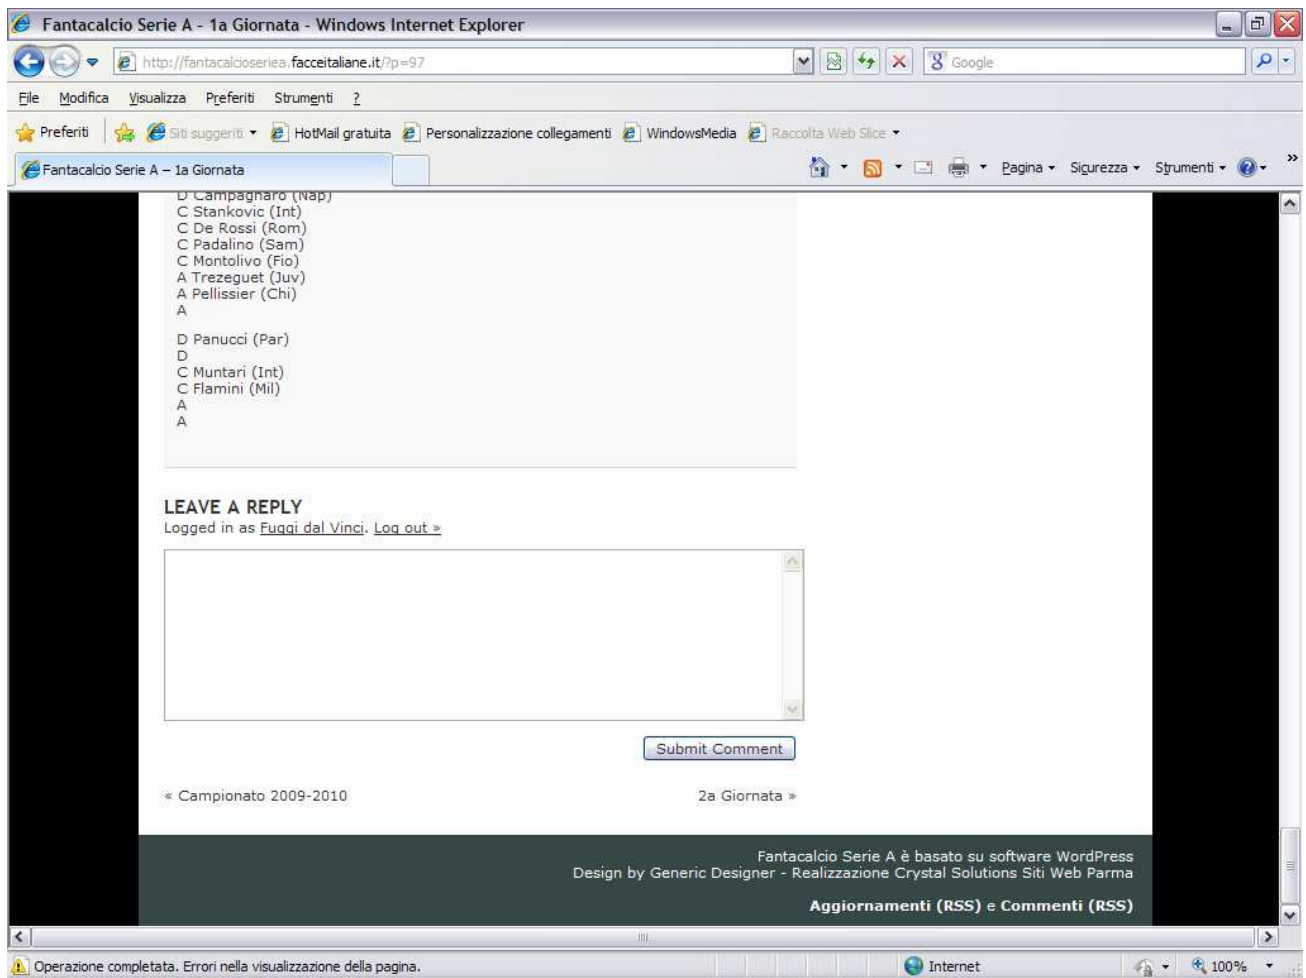

5) Compilare la formazione con i dati richiesti nei moduli cartacei, quindi l'iniziale del ruolo (P-D-C-A), il nome del giocatore, il nome della squadra (anche abbreviato), ed il relativo codice ed infine cliccare sul tasto Submit Comment