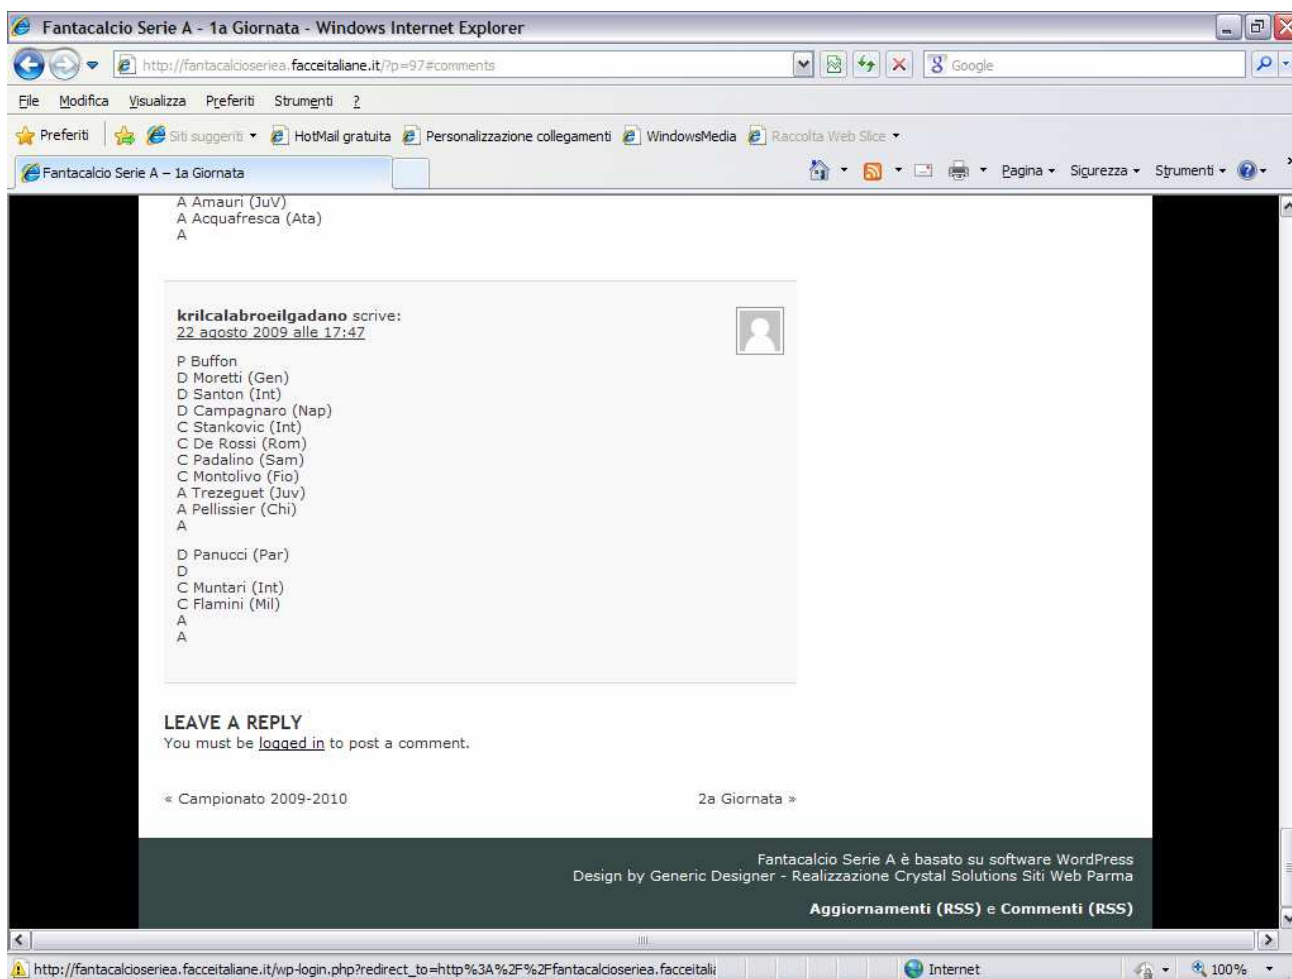

1) Nella pagina principale del sito, cliccare su “commenti” o “no comment” della giornata giusta:

Dopo qualche istante si apre la pagina relativa ai commenti

2) Scendere la pagina fino ad arrivare a "LEAVE A REPLY" e cliccare su "logged in"

- 3) dopo qualche istante apparirà la pagina per la registrazione, a questo punto immettere il nome utente e la password notificatavi

Quindi cliccare sul pulsante collegati

ATTENZIONE: sia per il nome utente che per la password fate attenzione al Maiuscolo/Minuscolo